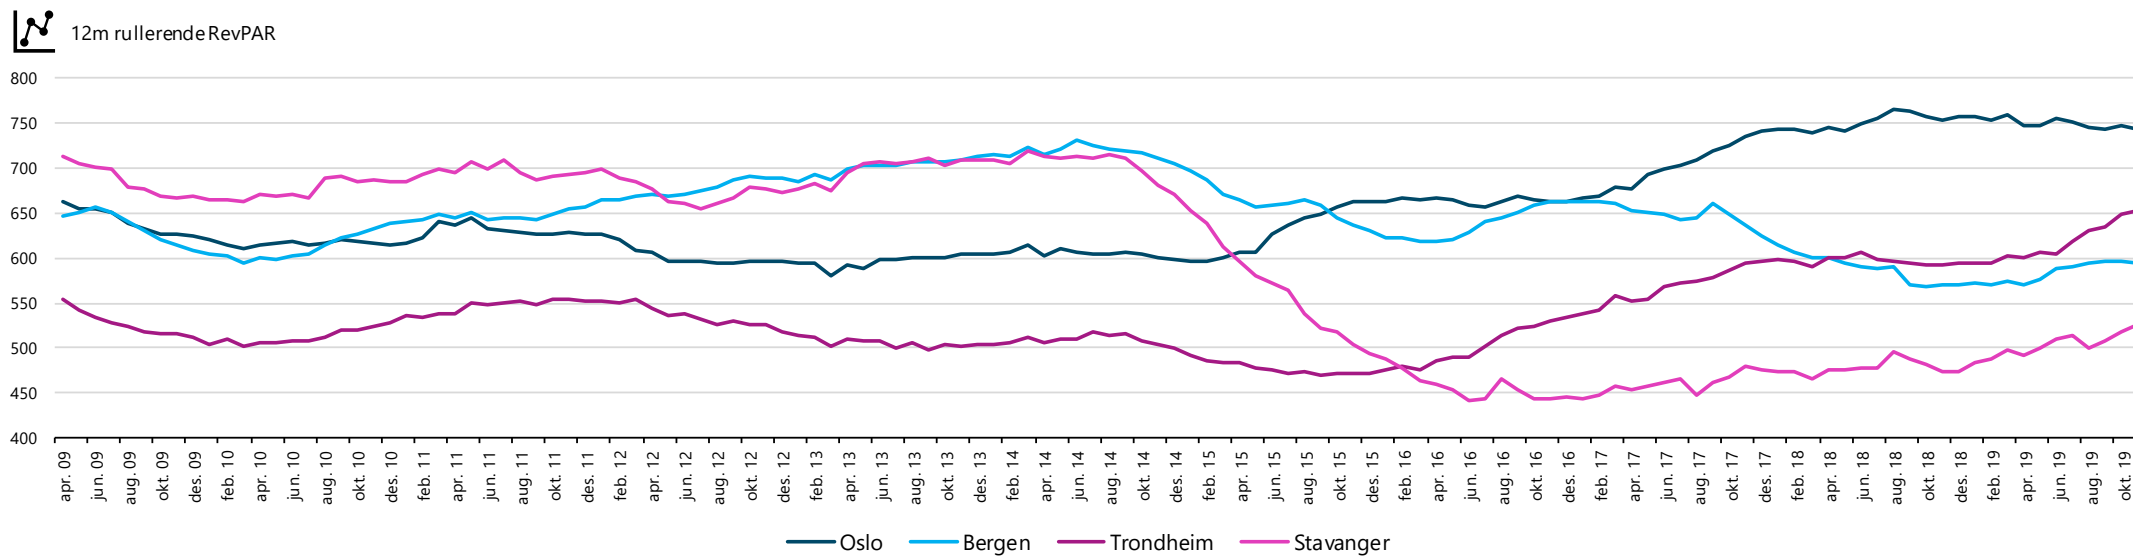

RevPAR-utvikling November

RevPAR

	nov. 19	okt. 19	Δ mot forrige mnd	nov. 18	Δ mot forrige år
Oslo	731	770	-5,0 %	796	-8,2 %
Bergen	494	510	-3,2 %	504	-2,1 %
Trondheim	787	819	-3,9 %	750	5,0 %
Stavanger	639	554	15,2 %	548	16,5 %

12m rullerende RevPAR

	nov. 19	okt. 19	Δ mot forrige mnd	nov. 18	Δ mot forrige år
Oslo	743	748	-0,7 %	754	-1,5 %
Bergen	594	595	-0,2 %	571	4,1 %
Trondheim	652	648	0,6 %	593	9,9 %
Stavanger	526	518	1,6 %	474	11,1 %